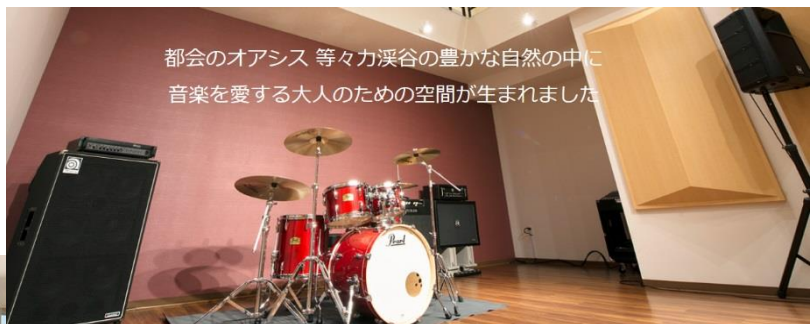

2017年9月 東銀座・築地にB&Bスタイルのホステルをオープンいたしました。

<http://www.bb-renga.jp>

東京都中央区築地1-5-1

TEL:03-6260-6670

アメニティも各種取り揃えておりますので、急な出張や外泊にも気軽にご利用いただけます。

都会のオアシス 等々力溪谷の豊かな自然の中に
音楽を愛する大人のための空間が生まれました

テーブルとソファ
自由に動かせる可動式キッチンで
自由自在の空間づくりを